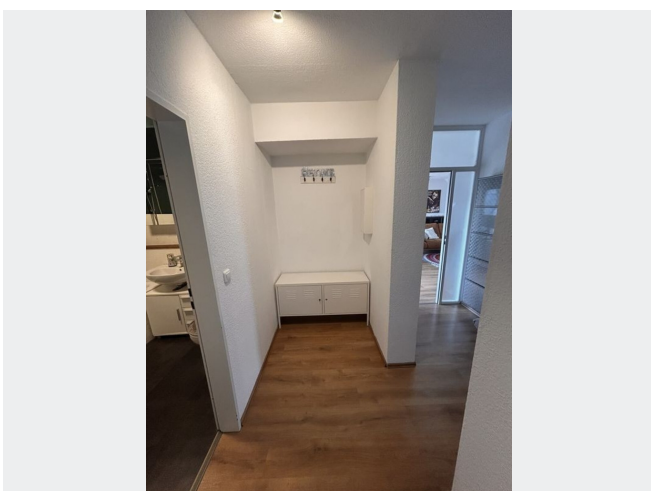

WOHNUNGS AUSSTATTUNG

Schöne Stadtwohnung mit Dachterrasse.

Diese gut aufgeteilte 2,5-Raum-Wohnung verfügt über ein Tageslichtbadezimmer mit Badewanne und Waschmaschinenanschluss. Der Fliesenspiegel in der Küche wurde frisch erneuert und ist in einem neutralen weiß gehalten. Die übrigen Räume sind lichtdurchflutet. Von der Dachterrasse aus hat man einen herrlichen Blick über die Innenstadt.

BILDER

Ausblick

Badezimmer

Dachterrasse

Wohnzimmer

Diele

Küche

BILDER