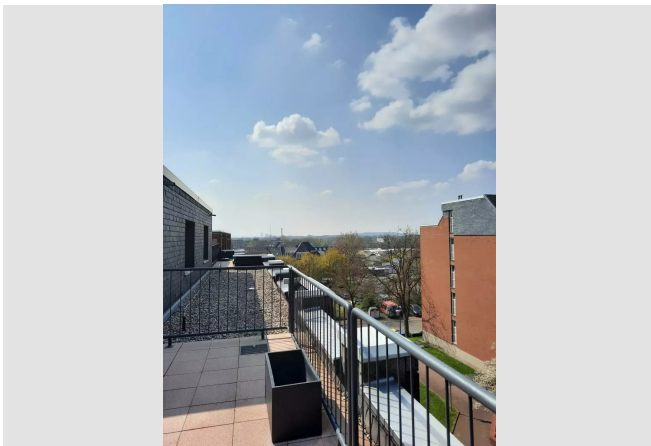

Wohnfühlen bei VIVAWEST

IHR ANSPRECHPARTNER

Celine Döbler

Lessingstr. 65
45657 Recklinghausen
Telefon: 02361 200-27318

VIVAWEST Wohnen GmbH

Nordsternplatz 1
45889 Gelsenkirchen
www.vivawest.de

AUSSTATTUNG

- Keller

IHR OBJEKT

Am Alten Brauhaus 10
45665 Recklinghausen

Zimmer	2
Wohnfläche ca.	66 m²
Geschoss	3 von 4
Bezugsfrei ab	01.08.2026
Kaltmiete	500,00 €
+ Nebenkosten	169,00 €
inkl. Heizkosten	131,00 €
Gesamtmiete	800,00 €
Kaution	1.500 €
Expose-Nr.	10174-101-M