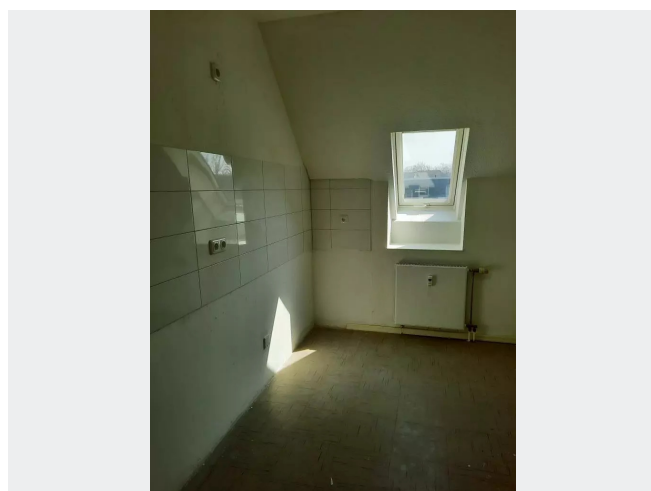

WOHNUNGS AUSSTATTUNG

Schöne Stadtwohnung mit Dachterrasse.

Diese gut aufgeteilte 2,5-Raum-Wohnung verfügt über ein Tageslichtbadezimmer mit Badewanne und Waschmaschinenanschluss. Der Fliesenspiegel in der Küche wurde frisch erneuert und ist in einem neutralen weiß gehalten. Die übrigen Räume sind lichtdurchflutet. Von der Dachterrasse aus hat man einen herrlichen Blick über die Innenstadt.

BILDER

Ausblick

Badezimmer

Dachterrasse

Wohnzimmer

Diele

Küche

BILDER