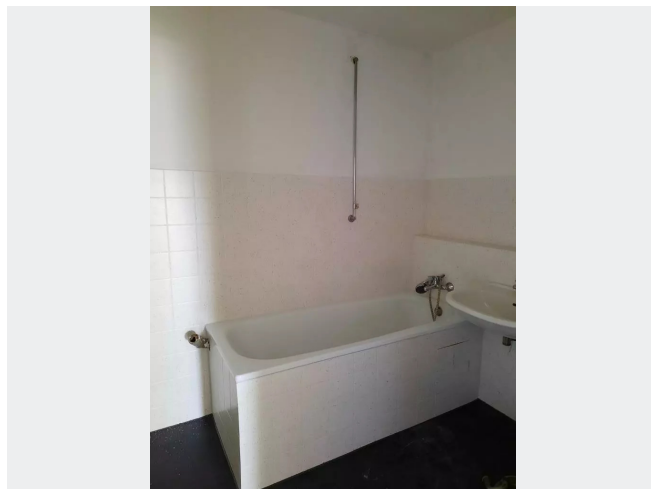

Badezimmer