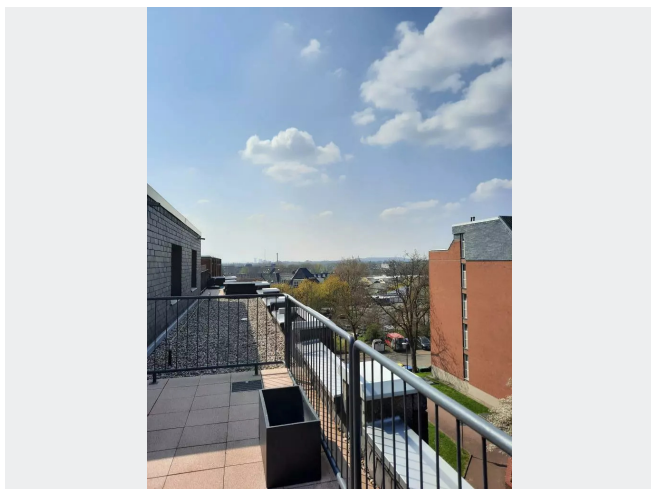

BILDER

Ausblick