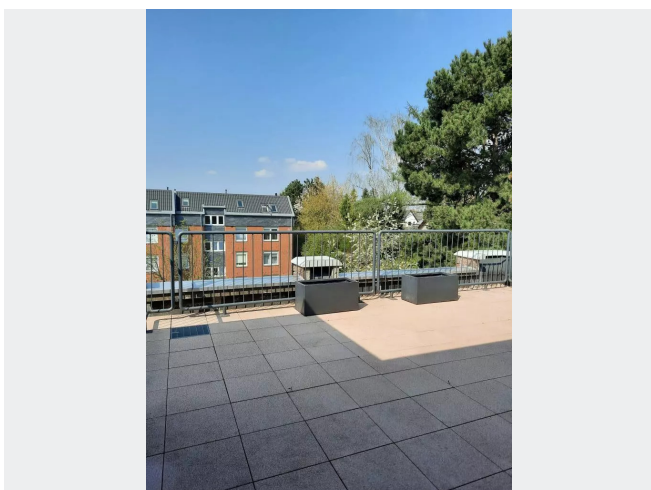

WOHNUNGS AUSSTATTUNG

Schöne Stadtwohnung mit Dachterrasse.

Diese gut aufgeteilte 2,5-Raum-Wohnung verfügt über ein Tageslichtbadezimmer mit Badewanne und Waschmaschinenanschluss. Der Fliesenspiegel in der Küche wurde frisch erneuert und ist in einem neutralen weiß gehalten. Die übrigen Räume sind lichtdurchflutet. Von der Dachterrasse aus hat man einen herrlichen Blick über die Innenstadt.

BILDER

Ausblick

Badezimmer

Dachterrasse

Wohnzimmer

Diele

Küche

BILDER