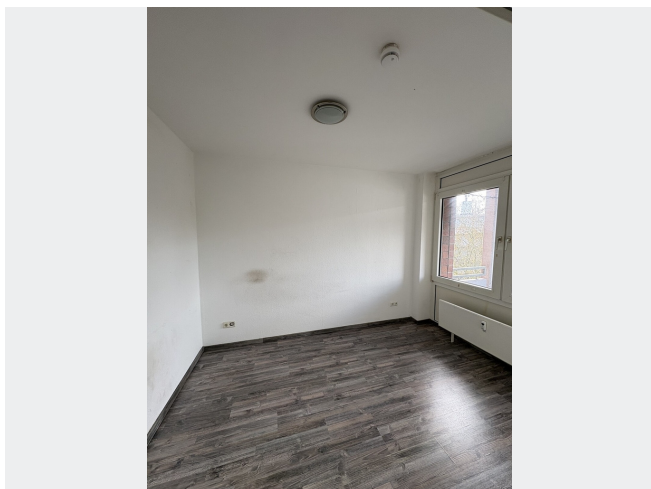

WOHNUNGS AUSSTATTUNG

Diese gut geschnittene 2-Raum Wohnung verfügt über ein großes Wohnzimmer mit offener Küche. Das innenliegende Bad ist mit einer Badewanne und einem Waschmaschinenanschluß ausgestattet. Ein Balkon und ein Einbauschränk runden das Angebot ab.

BILDER

Gebäudeansicht

Balkon

Diele

Badezimmer

Wohnzimmer

Küchenbereich

BILDER