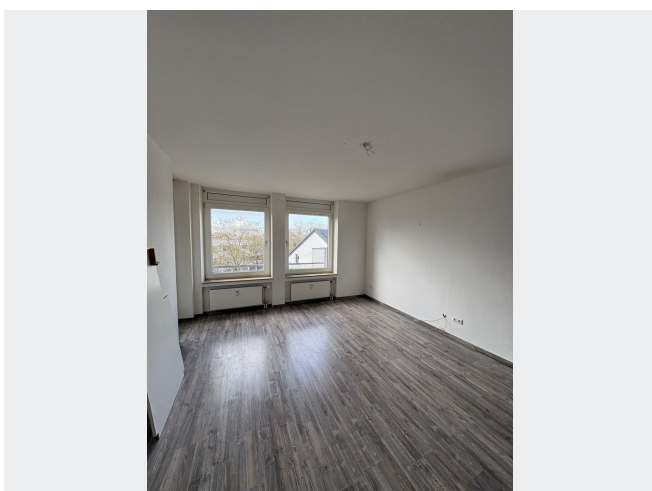

WOHNUNGS AUSSTATTUNG

Diese gut geschnittene 2-Raum Wohnung verfügt über ein großes Wohnzimmer mit offener Küche. Das innenliegende Bad ist mit einer Badewanne und einem Waschmaschinenanschluß ausgestattet. Ein Balkon und ein Einbauschränk runden das Angebot ab.

BILDER

Gebäudeansicht

Balkon

Diele

Badezimmer

Wohnzimmer

Küchenbereich

BILDER