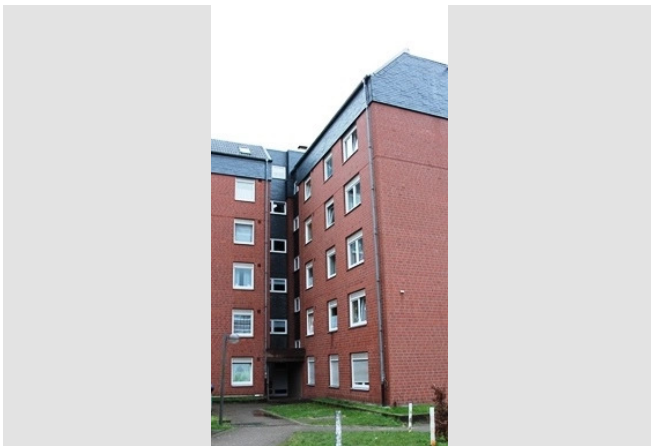

Bei VIVAWEST die Sonnenstrahlen auf dem eigenen Balkon genießen.

IHR ANSPRECHPARTNER

Celine Döbler

Lessingstr. 65 65
45657 Recklinghausen
Telefon: 02361 200-27318

VIVAWEST Wohnen GmbH

Nordsternplatz 1
45889 Gelsenkirchen
www.vivawest.de

AUSSTATTUNG

- Aufzug
- Balkon / Terrasse
- Keller

IHR OBJEKT

Am Alten Brauhaus 7
45665 Recklinghausen

Zimmer	2
Wohnfläche ca.	46 m ²
Geschoss	3 von 6
Bezugsfrei ab	01.05.2026
Kaltmiete	332,00 €
+ Nebenkosten	144,00 €
inkl. Heizkosten	71,00 €
Gesamtmiete	547,00 €
Kaution	996 €
Expose-Nr.	10174-66-M

ENERGIEAUSWEIS

- Energieausweistyp: Verbrauchsausweis
- Energieeffizienzklasse: D
- Heizungsart: Fernwärme
- wesentlicher Energieträger: Fernwärme

OBJEKTBE SCHREIBUNG

Das gepflegte Mehrfamilienhaus ist von schönen Grünflächen umgeben und befindet sich mitten im Herzen der Stadt und doch ruhig gelegen in einer Sackgassenendlage. Das Haus ist baujahres- entsprechend ausgestattet. Jedem Mieter steht im Haus ein Kellerraum, sowie ein gemein- schaftlicher Trockenraum zur Verfügung. Auf Wunsch kann ein Tiefgaragenstellplatz zusätzlich mit angemietet werden. Die Miete beträgt 50,00 Euro monatlich.

LAGE

Unsere Häuser Am alten Brauhaus/Josef-Kipp-Stiege sind zentral gelegen.

In der Nähe finden Sie:

* verschiedene Einkaufsmöglichkeiten * Schulen * Kindergärten
* Apotheke * Ärzte * Bäckerei * Grünflächen *
Autobahnanbindung * öffentliche Verkehrsmittel