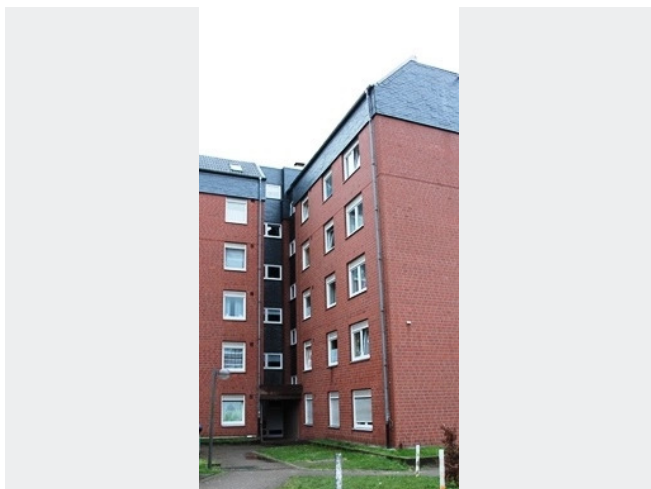

BILDER

Gebäudeansicht