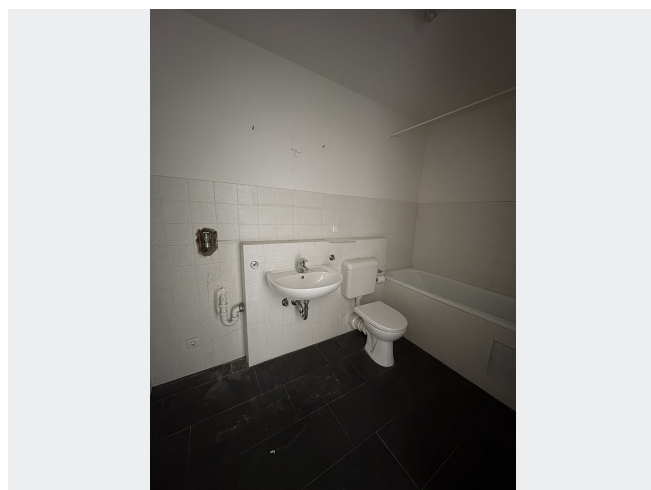

WOHNUNGS AUSSTATTUNG

Diese gut geschnittene 2-Raum Wohnung verfügt über ein großes Wohnzimmer mit offener Küche. Das innenliegende Bad ist mit einer Badewanne und einem Waschmaschinenanschluß ausgestattet. Ein Balkon und ein Einbauschränk runden das Angebot ab.

BILDER

Gebäudeansicht

Balkon

Diele

Badezimmer

Wohnzimmer

Küchenbereich

BILDER