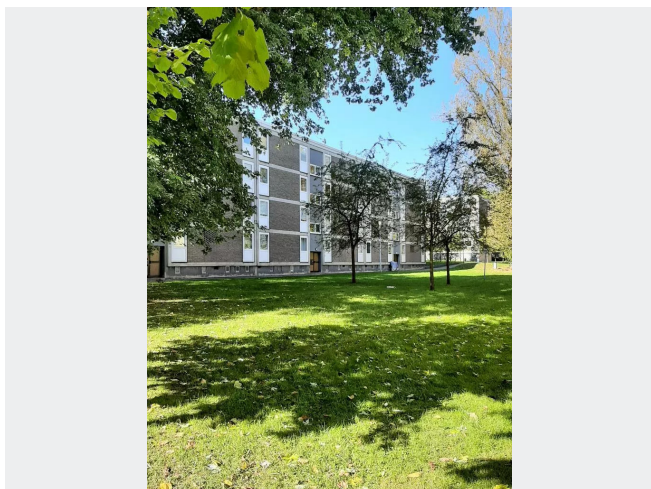

BILDER

Hauseingang