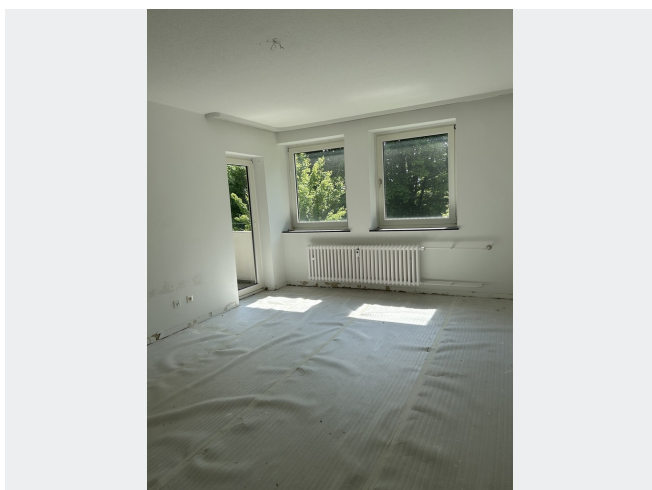

AUSSTATTUNG

- Badewanne
- Balkon / Terrasse
- Keller

IHR OBJEKT

Straßburger Weg 9
45884 Gelsenkirchen

Zimmer	3
Wohnfläche ca.	72 m ²
Geschoss	1 von 4
Bezugsfrei ab	ab sofort
Kaltmiete	411,00 €
+ Nebenkosten	185,00 €
inkl. Heizkosten	94,00 €
Gesamtmiete	690,00 €
Kaution	1.233 €
Expose-Nr.	10812-12-M

WOHNUNGS AUSSTATTUNG

Schöne 3,5 Raum Wohnung, alle Zimmer sind von der Diele aus zu begehnen.

- Balkon (Südseite)
- Badewanne
- Kellerraum
- Zentralheizung Gas
- Multimediaanschluss

SONSTIGES

Neben attraktivem Wohnraum bieten wir Ihnen folgende Serviceleistungen:

BILDER

Hauseingang

Bad

Wohnzimmer

Balkon

Schlafzimmer

Küche

BILDER