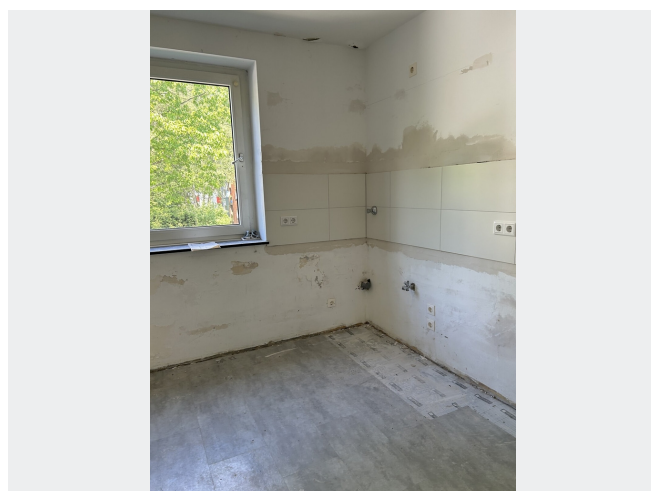

AUSSTATTUNG

- Badewanne
- Balkon / Terrasse
- Keller

IHR OBJEKT

Straßburger Weg 9
45884 Gelsenkirchen

Zimmer	3
Wohnfläche ca.	72 m ²
Geschoss	1 von 4
Bezugsfrei ab	ab sofort
Kaltmiete	411,00 €
+ Nebenkosten	185,00 €
inkl. Heizkosten	94,00 €
Gesamtmiete	690,00 €
Kaution	1.233 €
Expose-Nr.	10812-12-M

WOHNUNGS AUSSTATTUNG

Schöne 3,5 Raum Wohnung, alle Zimmer sind von der Diele aus zu begehnen.

- Balkon (Südseite)
- Badewanne
- Kellerraum
- Zentralheizung Gas
- Multimediaanschluss

SONSTIGES

Neben attraktivem Wohnraum bieten wir Ihnen folgende Serviceleistungen:

BILDER

Hauseingang

Bad

Wohnzimmer

Balkon

Schlafzimmer

Küche

BILDER