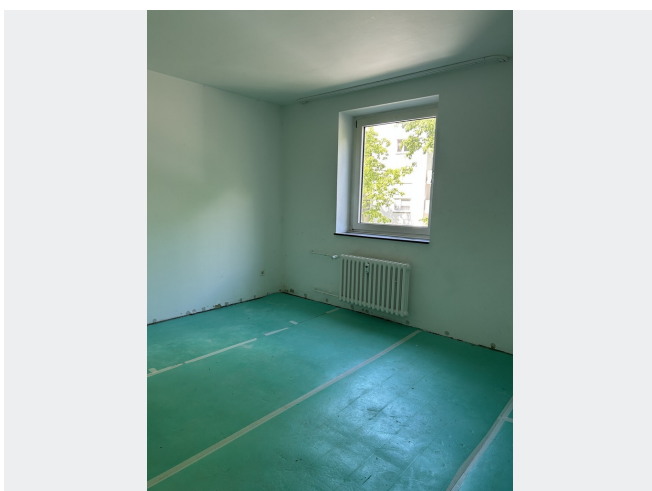

WOHNUNGS AUSSTATTUNG

Schöne 3,5 Raum Wohnung, alle Zimmer sind von der Diele aus zu begehnen.

- Balkon (Südseite)
- Badewanne
- Kellerraum
- Zentralheizung Gas
- Multimediaanschluss

SONSTIGES

Neben attraktivem Wohnraum bieten wir Ihnen folgende Serviceleistungen:

BILDER

Hauseingang

Bad

Wohnzimmer

Balkon

Schlafzimmer

Küche

BILDER