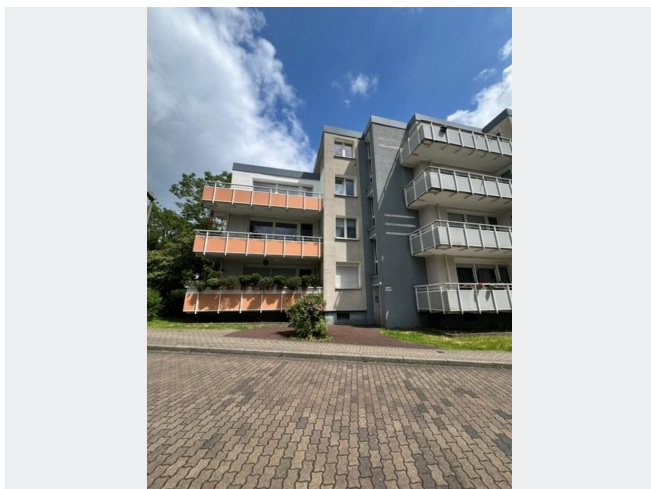

BILDER

Außenansicht