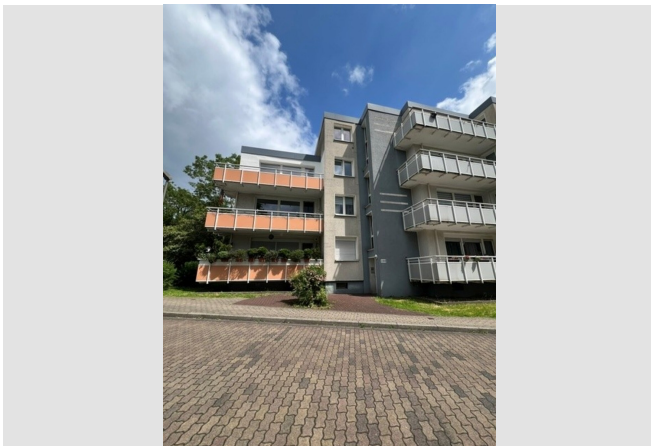

Wir vermieten Platz für die ganze Familie

IHR ANSPRECHPARTNER

Marina Linke
Wanner Str. 12
44619 Herne
Telefon: 02325 3775-21226

VIVAWEST Wohnen GmbH
Nordsternplatz 1
45889 Gelsenkirchen
www.vivawest.de

AUSSTATTUNG

- Dusche
- Balkon / Terrasse
- Keller

IHR OBJEKT

Dorstener Straße 190
44625 Herne

Zimmer	3
Wohnfläche ca.	90 m ²
Geschoss	2 von 4
Bezugsfrei ab	ab sofort

Kaltmiete	784,00 €
+ Nebenkosten	218,00 €
inkl. Heizkosten	75,00 €
Gesamtmiete	1.077,00 €
Kaution	2.352 €

Frisch renovierte und äußerst geräumige 3,5 Zimmer Wohnung mit großem Balkon in Holsterhausen zu vermieten

Nach dem Absenden des Kontaktformulars nehmen wir per E-Mail Kontakt mit Ihnen auf. Wir bitten Sie, Ihre Daten über den in der E-Mail enthaltenen Link zu vervollständigen und zu bestätigen.