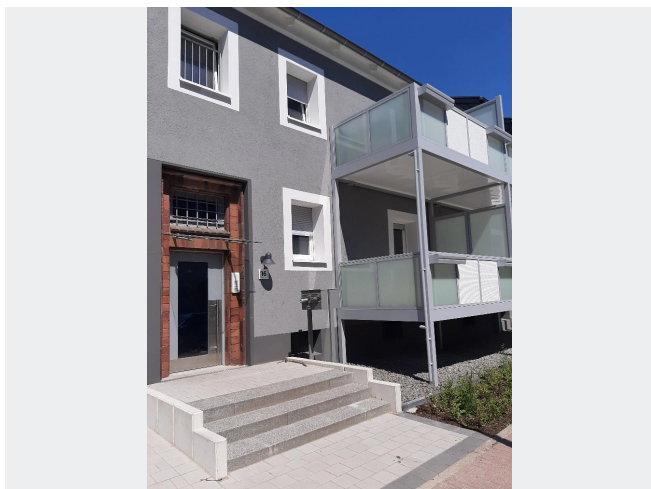

BILDER

Außenansicht