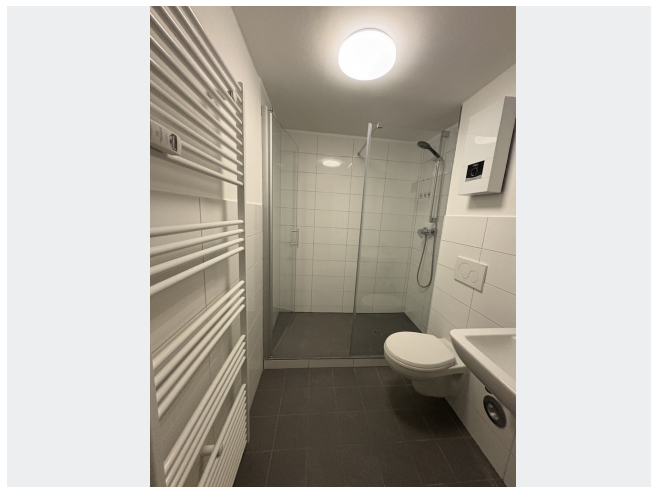

Badezimmer