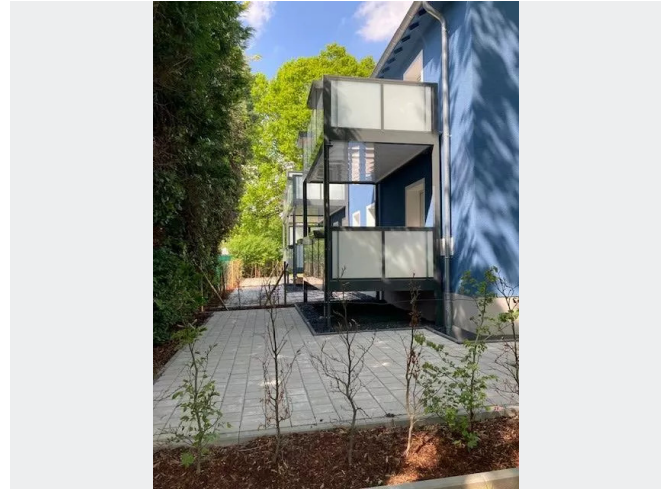

Bsp. Balkonansicht