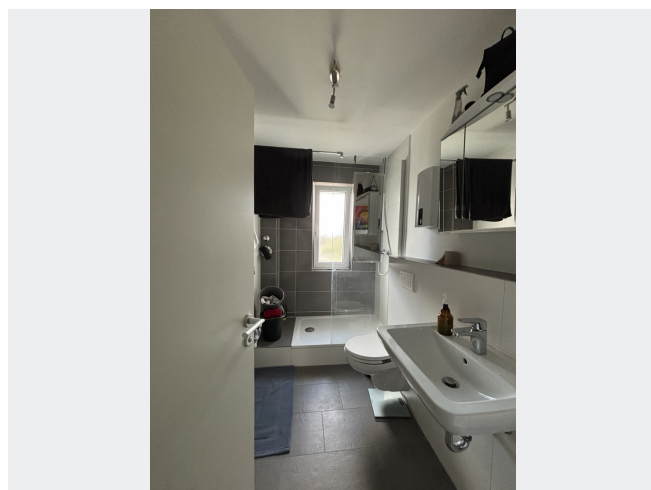

WOHNUNGS AUSSTATTUNG

- Tageslichtbad mit Dusche
- Balkon
- Kellerraum
- Gegensprechanlage
- Fernwärme
- Multimediaanschluss
- Kaltwasserzähler, Warmwasserzähler, zentrale Warmwasserbereitung
- Bei Wunsch kann der Oberboden des Vormieters sowie die Einbauküche übernommen werden

BILDER

Hausansicht

Diele

Diele (2)

Badezimmer

Küche

Schlafzimmer

BILDER

Wohnzimmer

Wohnzimmer Beispielfoto

Schlafzimmer Beispielfoto

Küche Beispielfoto

Bad Beispielfoto

Balkon

BILDER

Kontakt per Messenger!