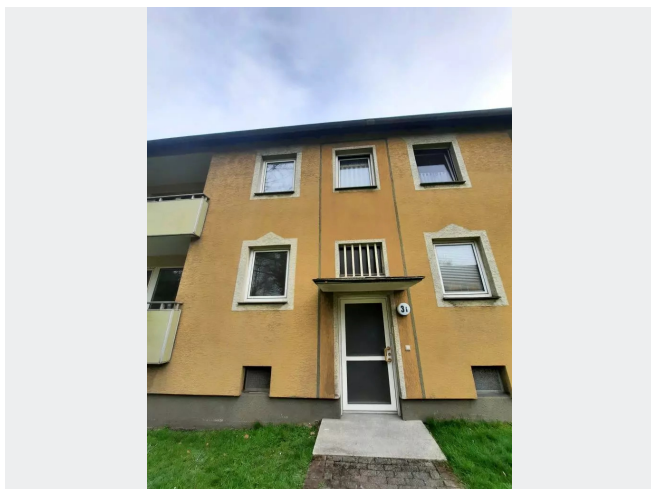

BILDER

Objektansicht