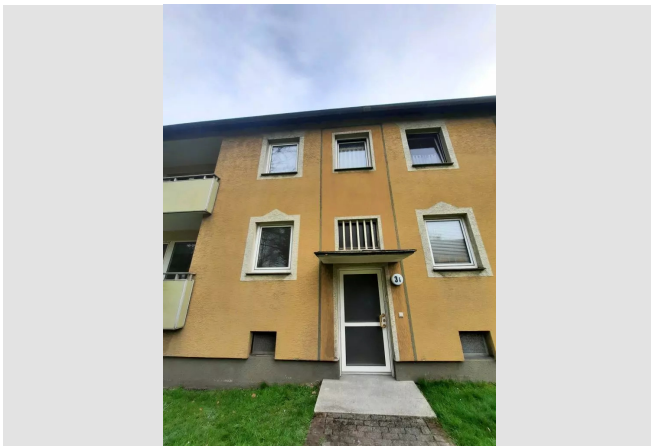

Vier Wände zum Wohlfühlen.

IHR ANSPRECHPARTNER

Chiara Kumpmann

Lessingstr. 65
45657 Recklinghausen
Telefon: 02361 200-27318

VIVAWEST Wohnen GmbH

Nordsternplatz 1
45889 Gelsenkirchen
www.vivawest.de

AUSSTATTUNG

- Dusche
- Balkon / Terrasse
- Keller

IHR OBJEKT

Lippestraße 31
45663 Recklinghausen

Zimmer	3
Wohnfläche ca.	60 m²
Geschoss	0 von 2
Bezugsfrei ab	ab sofort
Kaltmiete	462,00 €
+ Nebenkosten	153,00 €
inkl. Heizkosten	91,00 €
Gesamtmiete	706,00 €
Kaution	1.386 €
Expose-Nr.	2870-62-M