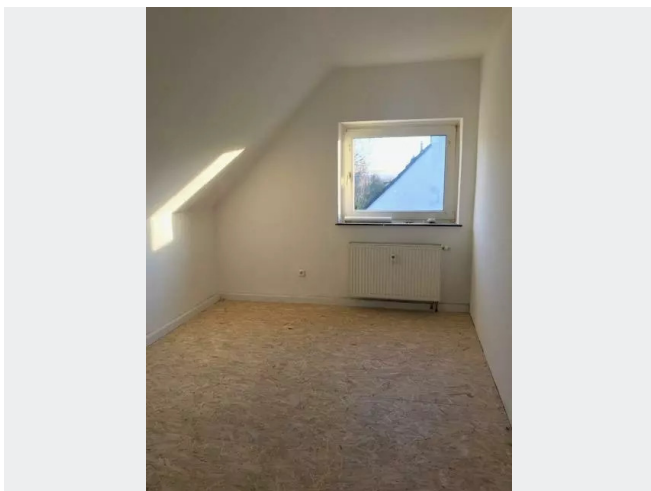

WOHNUNGS AUSSTATTUNG

Gut aufgeteilte Single-Wohnung mit Wohnzimmer, Schlafzimmer sowie einem geräumigen Abstellraum mit Fenster. Das Tageslichtbad ist mit Wanne und einem Heizkörper-Handtuchhalter ausgestattet.

BILDER

Hauseingang

Objektübersicht

Wohnzimmer

Küche

Schlafzimmer

Bad

BILDER