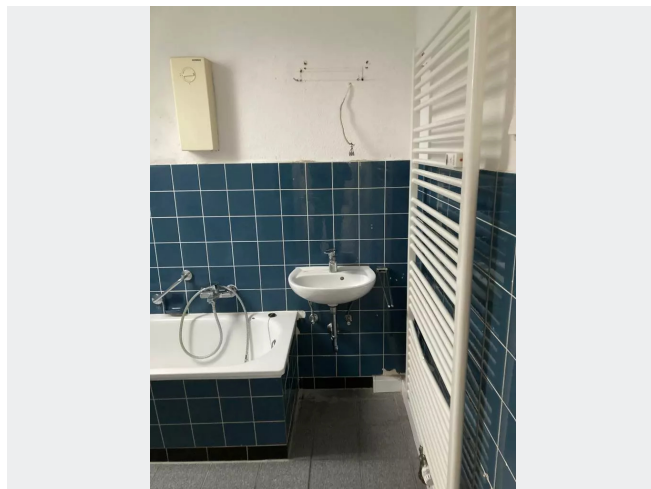

BILDER

Bad

Kontakt per Messenger!