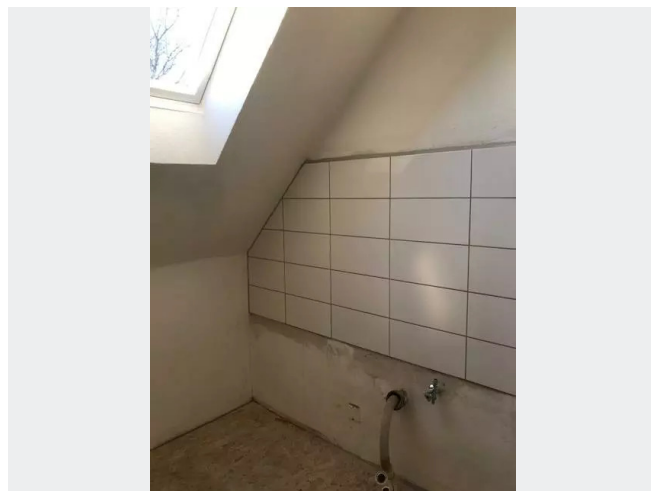

WOHNUNGS AUSSTATTUNG

Gut aufgeteilte Single-Wohnung mit Wohnzimmer, Schlafzimmer sowie einem geräumigen Abstellraum mit Fenster. Das Tageslichtbad ist mit Wanne und einem Heizkörper-Handtuchhalter ausgestattet.

BILDER

Hauseingang

Objektübersicht

Wohnzimmer

Küche

Schlafzimmer

Bad

BILDER