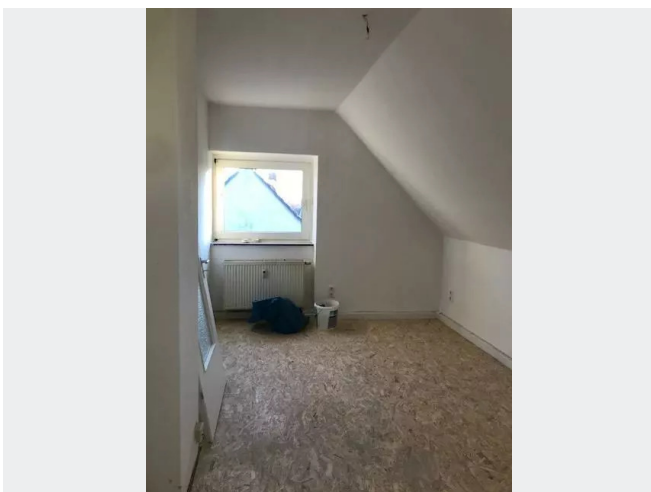

WOHNUNGS AUSSTATTUNG

Gut aufgeteilte Single-Wohnung mit Wohnzimmer, Schlafzimmer sowie einem geräumigen Abstellraum mit Fenster. Das Tageslichtbad ist mit Wanne und einem Heizkörper-Handtuchhalter ausgestattet.

BILDER

Hauseingang

Objektübersicht

Wohnzimmer

Küche

Schlafzimmer

Bad

BILDER