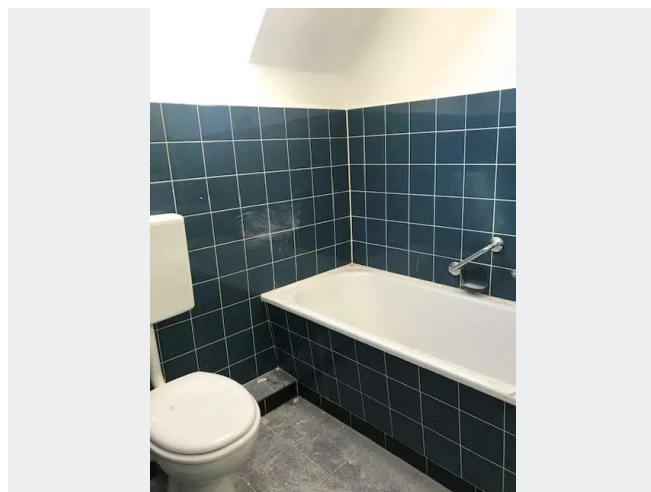

WOHNUNGS AUSSTATTUNG

Gut aufgeteilte Single-Wohnung mit Wohnzimmer, Schlafzimmer sowie einem geräumigen Abstellraum mit Fenster. Das Tageslichtbad ist mit Wanne und einem Heizkörper-Handtuchhalter ausgestattet.

BILDER

Hauseingang

Objektübersicht

Wohnzimmer

Küche

Schlafzimmer

Bad

BILDER