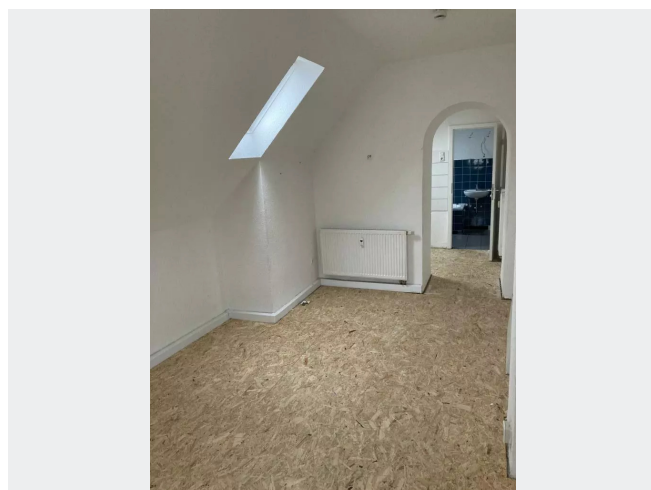

Wohnzimmer