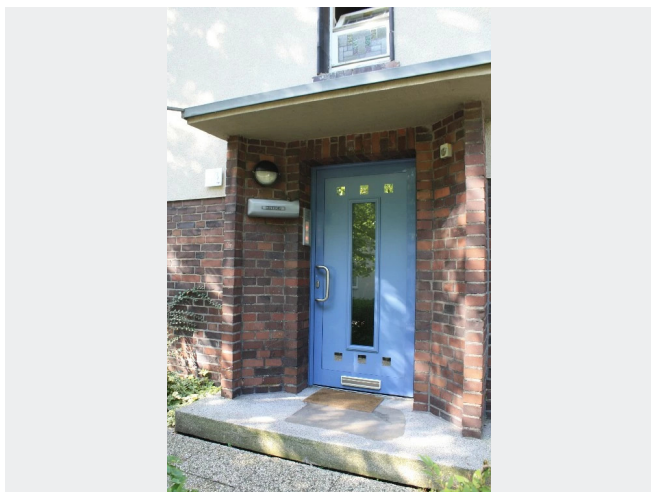

BILDER

Hauseingang