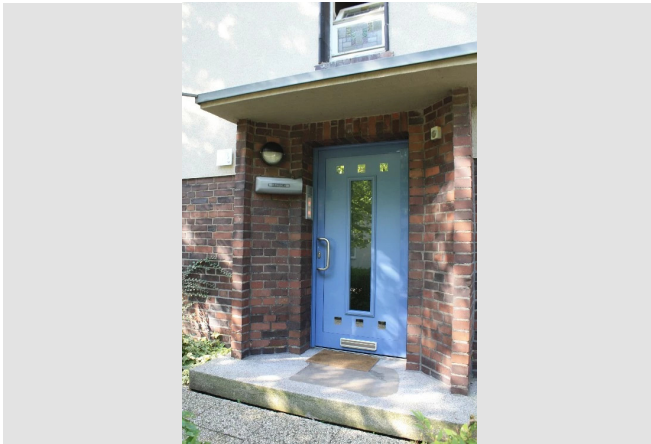

Die erste eigene Mietwohnung: VIVAWEST hat das perfekte Angebot

IHR ANSPRECHPARTNER

Melanie Kappe

Lessingstr. 65
45657 Recklinghausen
Telefon: 02361 200-27310

VIVAWEST Wohnen GmbH

Nordsternplatz 1
45889 Gelsenkirchen
www.vivawest.de

AUSSTATTUNG

- Badewanne

IHR OBJEKT

Stresemannplatz 43
45665 Recklinghausen

Zimmer	2
Wohnfläche ca.	40 m ²
Geschoss	2 von 3
Bezugsfrei ab	01.09.2026
Kaltmiete	299,00 €
+ Nebenkosten	100,00 €
inkl. Heizkosten	70,00 €
Gesamtmiete	469,00 €
Kaution	897 €
Expose-Nr.	3034-48-M