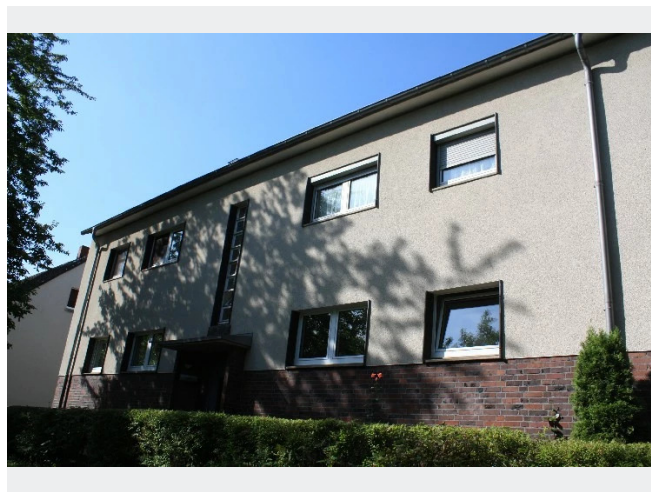

Objektübersicht