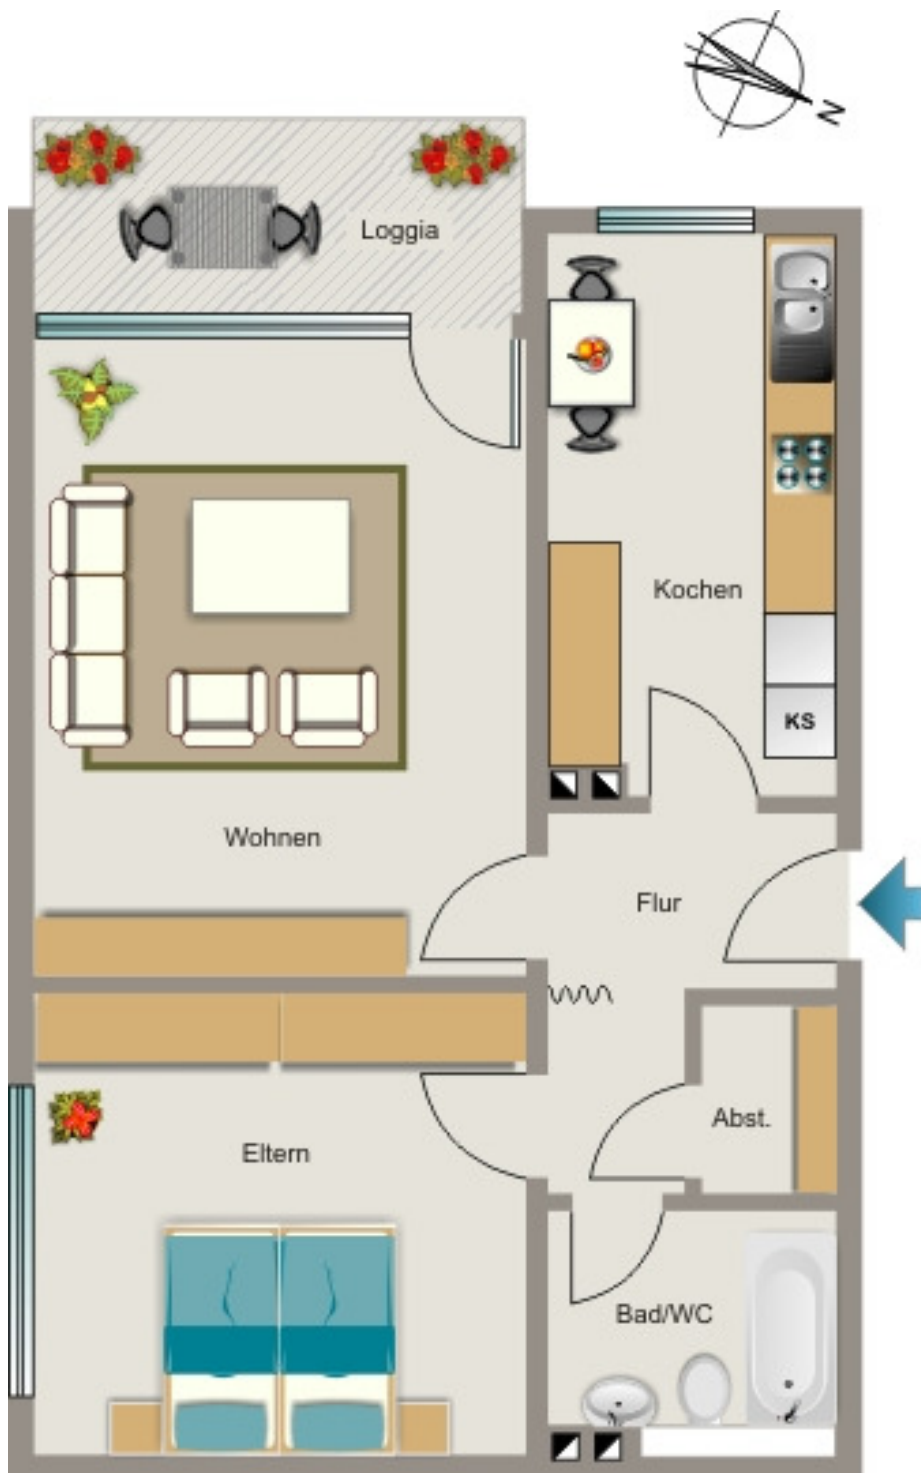

AUSSTATTUNG

- Dusche
- Balkon / Terrasse
- Keller

IHR OBJEKT

Am Riemerskamp 2
59065 Hamm

Zimmer	2
Wohnfläche ca.	58 m ²
Geschoss	0 von 5
Bezugsfrei ab	ab sofort
Kaltmiete	541,00 €
+ Nebenkosten	152,00 €
inkl. Heizkosten	76,00 €
Gesamtmieter	769,00 €
Kautio	1.623 €
Expose-Nr.	422-2-M

BILDER

Objektansicht Eingang

Flur

Flur

Badezimmer

Badezimmer

Schlafzimmer

BILDER

Küche

Wohnzimmer

Kontakt per Messenger!

GRUNDRISS

IN DER NÄHE

Freizeit, Kultur, Tourismus

Sefam Grill	77 m
Multi Kebap Hamm	109 m
Smash LAB	165 m
Karlsplatz	471 m
Basic-Fit 24/7	578 m
... und 9 weitere	

Sonstiges