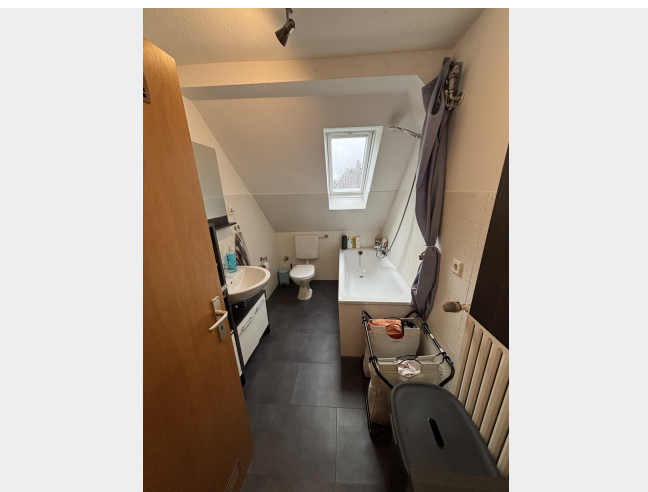

AUSSTATTUNG

- Keller

IHR OBJEKT

Westheide 1
44892 Bochum

Zimmer	1
Wohnfläche ca.	34 m ²
Geschoss	2 von 3
Bezugsfrei ab	01.08.2026
Kaltmiete	245,00 €
+ Nebenkosten	97,00 €
inkl. Heizkosten	0,00 €
Gesamtmiete	342,00 €
Kaution	735 €
Expose-Nr.	4268-3-M

WOHNUNGS AUSSTATTUNG

Helles Singleapartment

- hell gefliestes Badezimmer mit Wanne und Fenster
- Abstellkammer in der Wohnung
- eigener Kellerraum
- Laminatübernahme vom Vermieter möglich
- eigene Gartenparzelle

BILDER

Westheide 1

Diele

Schlafzimmer

Wohnküche

Wohnung

Kontakt per Messenger!

GRUNDRISS