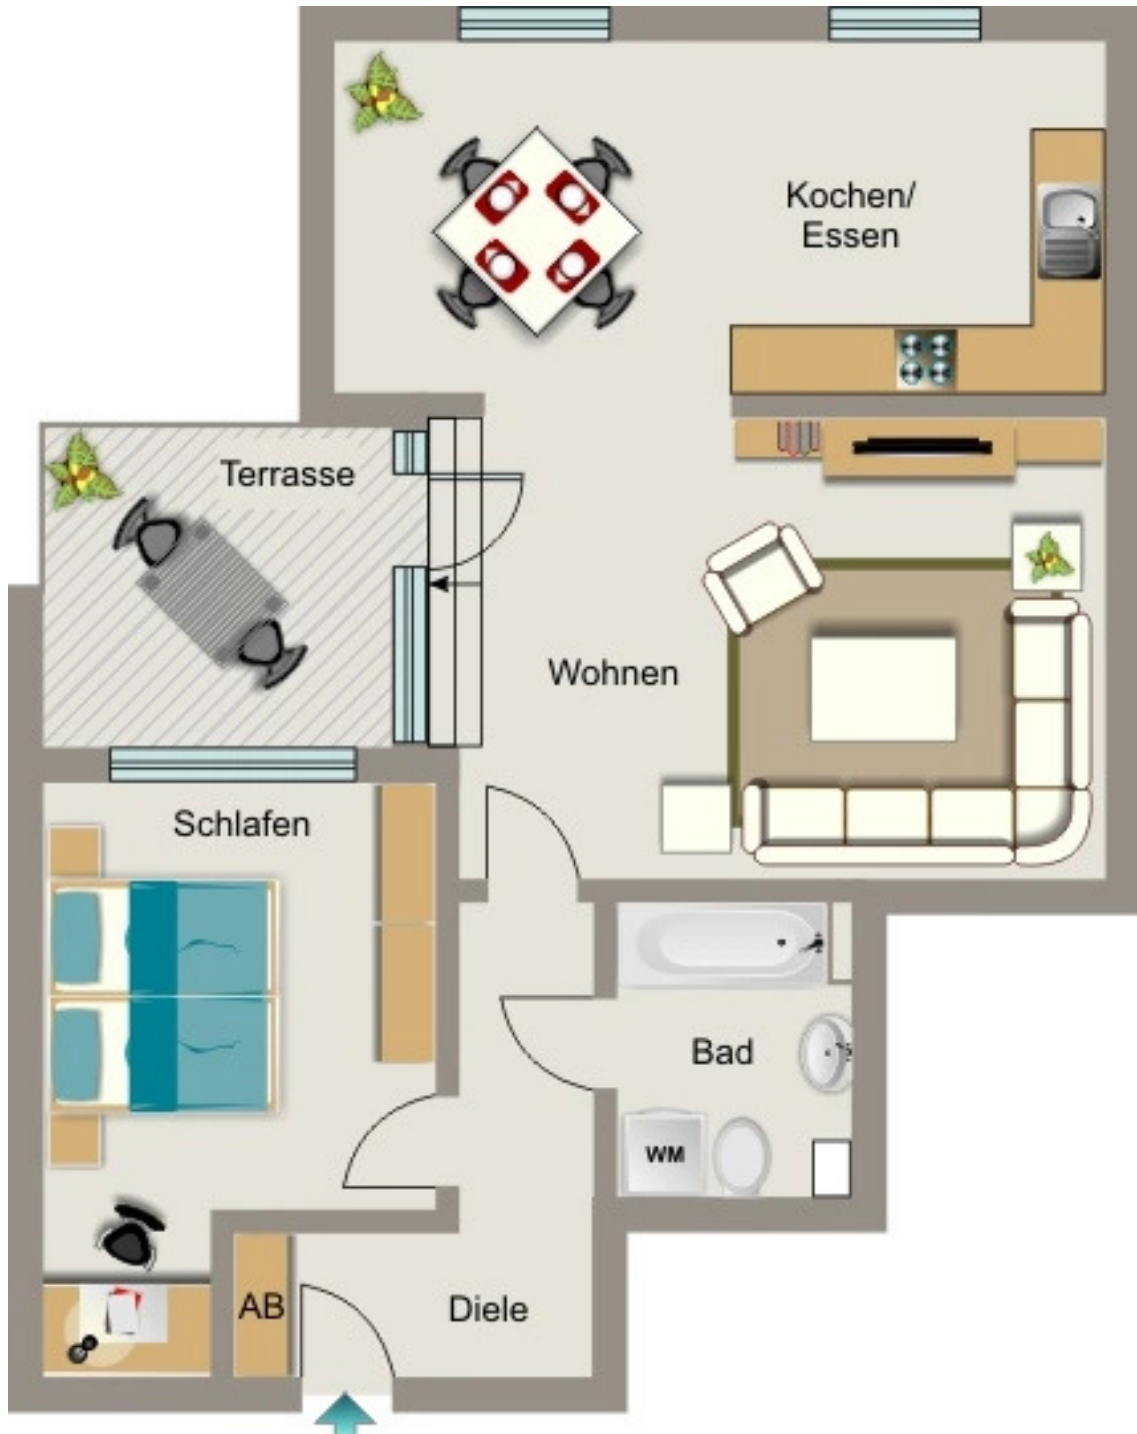

GRUNDRISS

IN DER NÄHE

Gesundheit und Soziales

Glückauf-Apotheke	159 m
Herr Dr. med. Theodor Uhländer	231 m
Zahnarztpraxis Dr. Ralph Stein, Recklinghausen	234 m
Hennies Dental Technik e.K.	234 m
Drs. med. Susanne Uhländer & Theo Uhländer Ärzte f. Allgemein- /	
Sportmedizin	237 m
... und 11 weitere	

Einkaufen

Bäckerei Küper	679 m
Penny Market	680 m
Bäckerei Hövelmann e.K.	692 m
ALDI Nord	714 m
REWE	769 m
... und 3 weitere	

Freizeit, Kultur, Tourismus

Burger Fam Recklinghausen	249 m
forest flowe	257 m
Löwen Tränke	312 m
Löwen Tränke	312 m
Südpark	358 m
... und 33 weitere	

Bildung

Kindergarten	254 m
Kath. Kindergarten St. Antonius	272 m
Städtische Realschule Overbergstr.	331 m
Bernard-Overberg-Realschule Recklinghausen	333 m
Bernard-Overberg-Realschule Recklinghausen	333 m
... und 11 weitere	

Sonstiges

Sparkasse Vest Recklinghausen - ATM	391 m
Deutsche Post Filiale 816	680 m

Auto und Verkehr

HEH GmbH	662 m
Classic Cars Fahrzeugaufbereitung	664 m
AUTOGLAS SPEZIALIST Recklinghausen	665 m
Auto-Center Heddier GmbH Infiniti Service	843 m
A3 Kfz- und Lackiertechnik Vest GmbH	855 m
... und 17 weitere