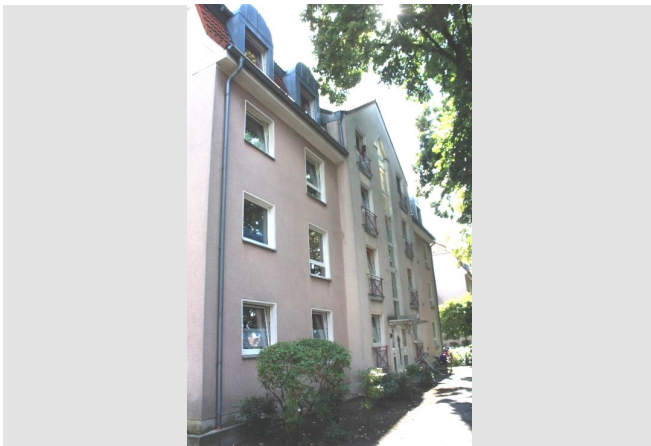

## Die passende Wohnung von VIVAWEST mit Wohnberechtigungsschein.

### IHR OBJEKT

Königstraße 23  
45663 Recklinghausen

Zimmer	2
Wohnfläche ca.	65 m <sup>2</sup>
Geschoss	0 von 4
Bezugsfrei ab	ab sofort
Kaltmiete	391,03 €
+ Nebenkosten	164,00 €
inkl. Heizkosten	81,00 €
Gesamtmiete	636,03 €
Kaution	1.173 €
Expose-Nr.	4270-2-M

## OBJEKTBESCHREIBUNG

Die Wohnung befindet sich in einem 1995 erbauten Mehrfamilienhaus in ruhiger Nachbarschaft und grüner Umgebung. Das Treppenhaus ist aufgrund der großen Fensteranlagen hell und freundlich. Im Innenhof stehen kostenlose Stellplätze zur Verfügung.