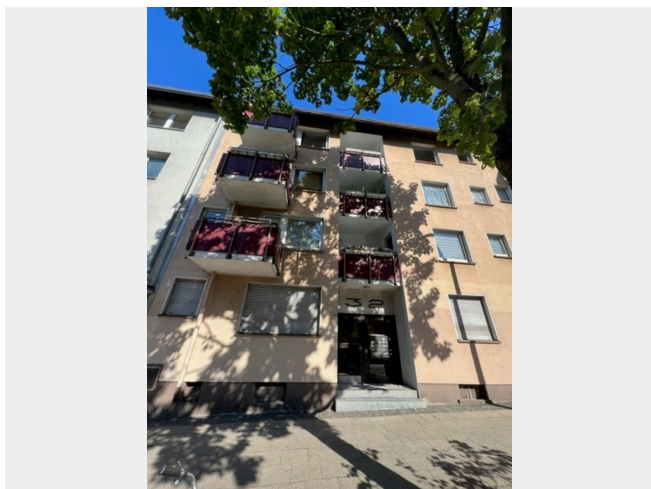

BILDER

Außenansicht