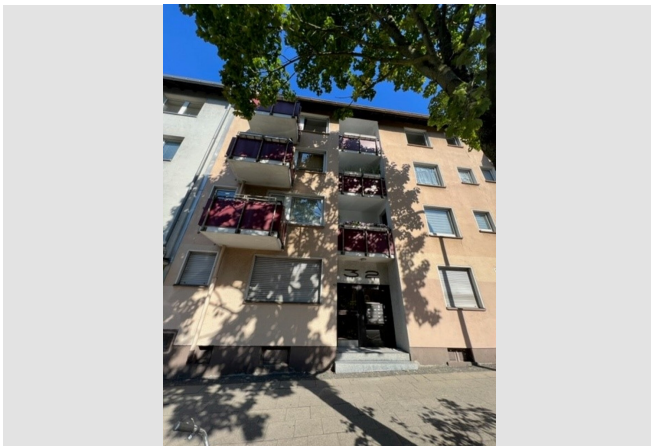

Vier Wände zum Wohlfühlen.

IHR ANSPRECHPARTNER

Manuel Röhrig

Johanniskirchstr. 76

45329 Essen

Telefon: 0201 36404-26509

VIVAWEST Wohnen GmbH

Nordsternplatz 1

45889 Gelsenkirchen

www.vivawest.de

AUSSTATTUNG

- Badewanne
- Balkon / Terrasse
- Keller

IHR OBJEKT

Kurfürstenstraße 32

45138 Essen

Zimmer 2

Wohnfläche ca. 51 m²

Geschoss 1 von 4

Bezugsfrei ab 01.07.2026

Kaltmiete 402,00 €

+ Nebenkosten 120,00 €

inkl. Heizkosten 82,00 €

Gesamtmiete 604,00 €

Kaution 1.206 €

Expose-Nr. 5236-27-M