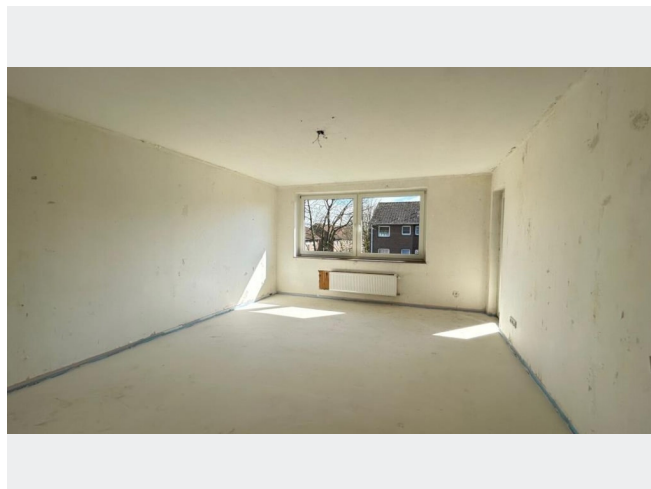

Wohnzimmer Beispiel