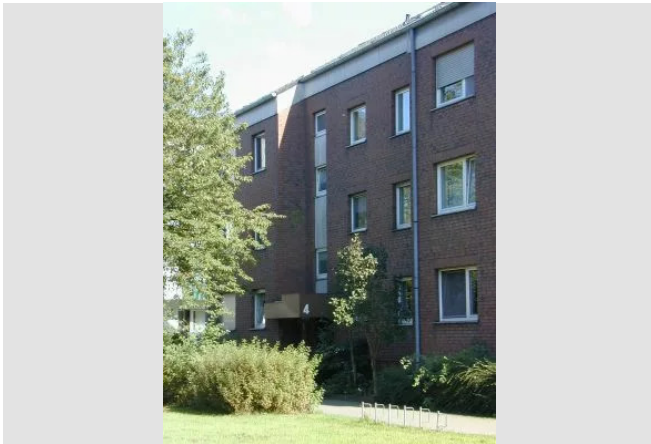

Kleine 1-Zimmer-Wohnung in Kamp-Lintfort Geisbruch für Sie!

IHR ANSPRECHPARTNER

Axel Possmann
Taubenstr. 47
47443 Moers
Telefon: 02841 5097-0

VIVAWEST Wohnen GmbH
Nordsternplatz 1
45889 Gelsenkirchen
www.vivawest.de

AUSSTATTUNG

- Dusche
- Keller

IHR OBJEKT

Blumenstraße 4
47475 Kamp-Lintfort

Zimmer	1
Wohnfläche ca.	49 m ²
Geschoss	3 von 4
Bezugsfrei ab	ab sofort
Kaltmiete	383,00 €
+ Nebenkosten	128,00 €
inkl. Heizkosten	53,00 €
Gesamtmiete	564,00 €
Kaution	1.149 €
Expose-Nr.	83066-16-M