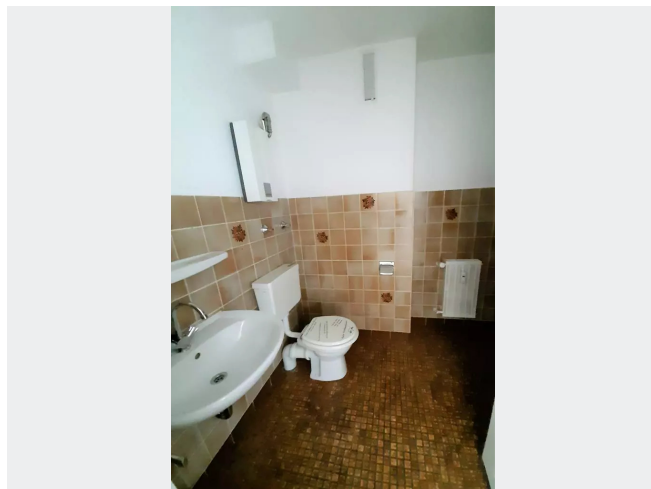

Badezimmer