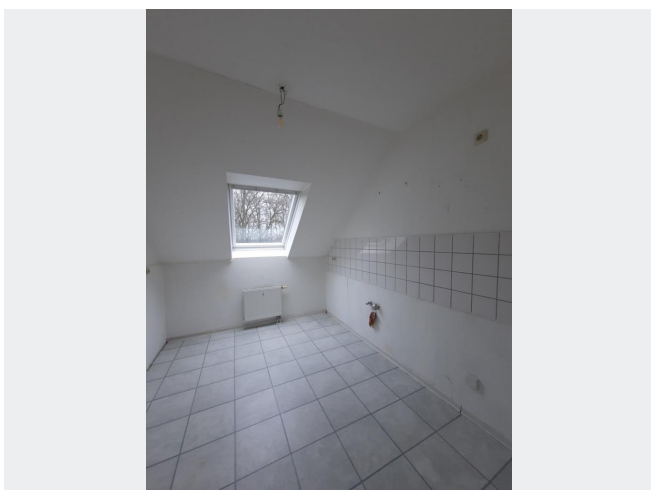

WOHNUNGS AUSSTATTUNG

- Schöne gepflegte Wohnung.
- Alle Decken und Wände mit Raufaser tapeziert und weiß gestrichen.
- Laminatboden des Vormieters in der kompletten Wohnung.
- Tageslichtbad mit Wanne und Waschmaschinenanschluss.

BILDER

Balkonseite

Wohnzimmer

Küche

Bad

Schlafzimmer

Kinderzimmer

BILDER