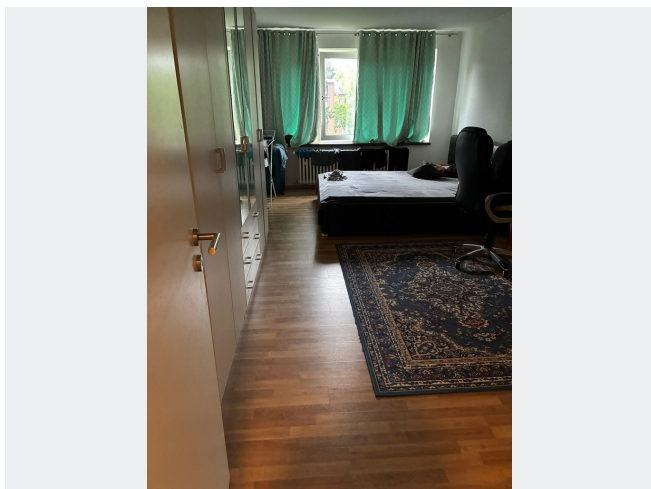

WOHNUNGS AUSSTATTUNG

Die großzügige 2 Zimmer-Wohnung ist besonders hell und freundlich. Sie verfügt über ein schönes Wannenbad, welches mit weißen Wandfliesen, grauen Bodenfliesen und zeitgemäßen Einrichtungsgegenständen ausgestattet ist. Der Balkon lädt zum Verweilen ein.

BILDER

Außenanlagen

Badezimmer

Wohnzimmer

Wohnzimmer

Balkon

Küche

BILDER